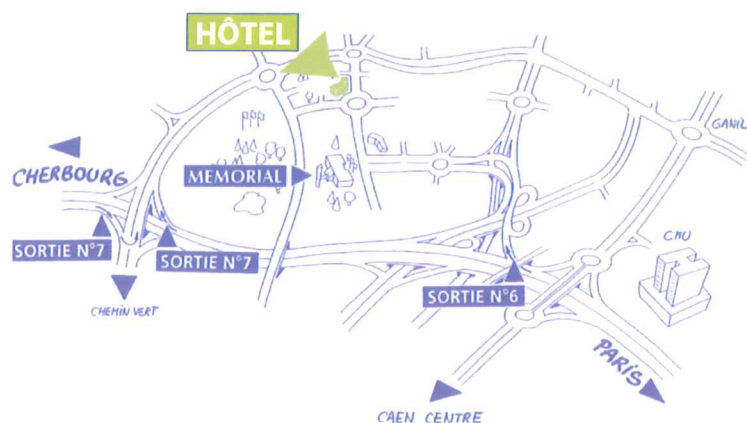

Situation

Devis & Disponibilités

SOUS 48h

Contact

Mireille CHARDARD, Directrice

tél : **02 31 44 34 20**

courriel : **otelinn@arcantel.fr**

internet : **otelinn-caen-memorial.fr**